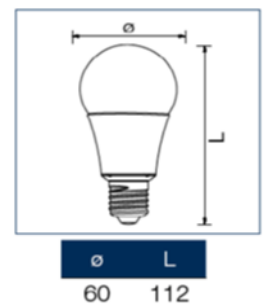

SEMAFORI • CONTROLLI • AUTOMAZIONE • ELETTRONICA

SCAE S.p.A. - 20090 Segrate - MILANO (ITALY) - Via Volta, 6

Tel. +39 02 26 930.1 - Fax +39 02 26 930.310

Cap. Soc. € 3.000.000,00 i.v. Reg. Imprese MI 679633 C.F. e P. IVA 00857000152

www.scae.net - e-mail: info@scae.net