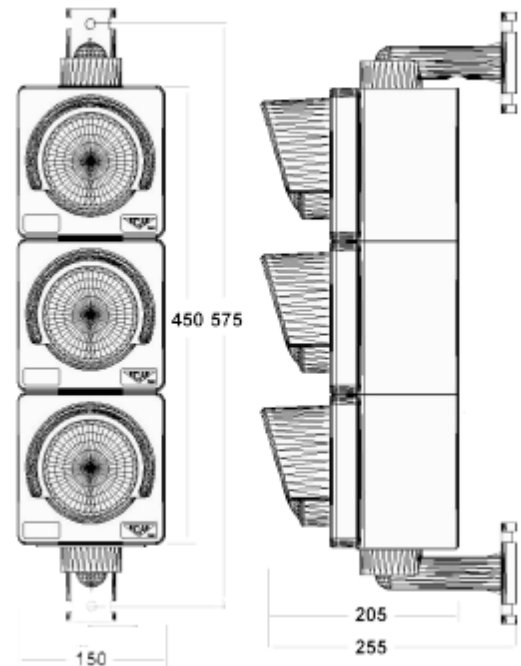

SEMAFORI • CONTROLLI • AUTOMAZIONE • ELETTRONICA

SCAE S.p.A. - 20090 Segrate - MILANO (ITALY) - Via Volta, 6

Tel. +39 02 26 930.1 - Fax +39 02 26 930.310

Cap. Soc. € 3.000.000,00 i.v. Reg. Imprese MI 679633 C.F. e P. IVA 00857000152

www.scae.net - e-mail: info@scae.net