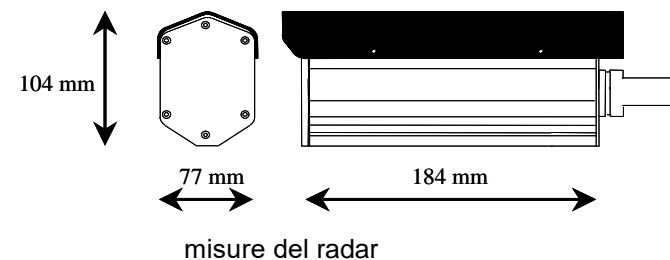

APPLICAZIONI

- Il TM60 chiude un contatto quando rileva un veicolo transitante ad una velocità superiore alla soglia impostata dall'utente. Rappresenta un'alternativa alle spire magnetiche economica e di facile installazione.
- "Onda Verde" (sequenza del verde semaforico)
- Regolazione semaforica: per impostare e/o estendere la fase del verde

CONVENIENZA

- Connettore posteriore IP66
- Leggero, facile da installare
- Facile da montare: viti e dadi inclusi

DATI TECNICI

- Raggio: fino a 60 m (regolabile, estendibile a 100 o 150 m in opzione).
- Temperatura d'esercizio: da -40°C a $+75^{\circ}\text{C}$.
- Velocità rilevabili: dalla soglia impostata a 160Km/h.
- Hold time: 0,5 secondi.
- Alimentazione: 220Vca +/- 10% - 50Hz.
- Frequenza: K band (24.125 GHz).
- Potenza trasmissione: 5 mW.
- Dimensioni: 70x100x216mm.
- Soglia minima velocità: da 1 a 16 KM/h.
- Grado di protezione: IP65.
- Consumo: 4VA.
- Peso: 1.050g.
- Output:
 - Inverter relay contact
 - Resistive load: 110Vca 0.5A - 24Vcc 1A
 - Carico induttivo: 110Vca 0.2A - 24Vcc 0.3A
 - LED visibile sul retro